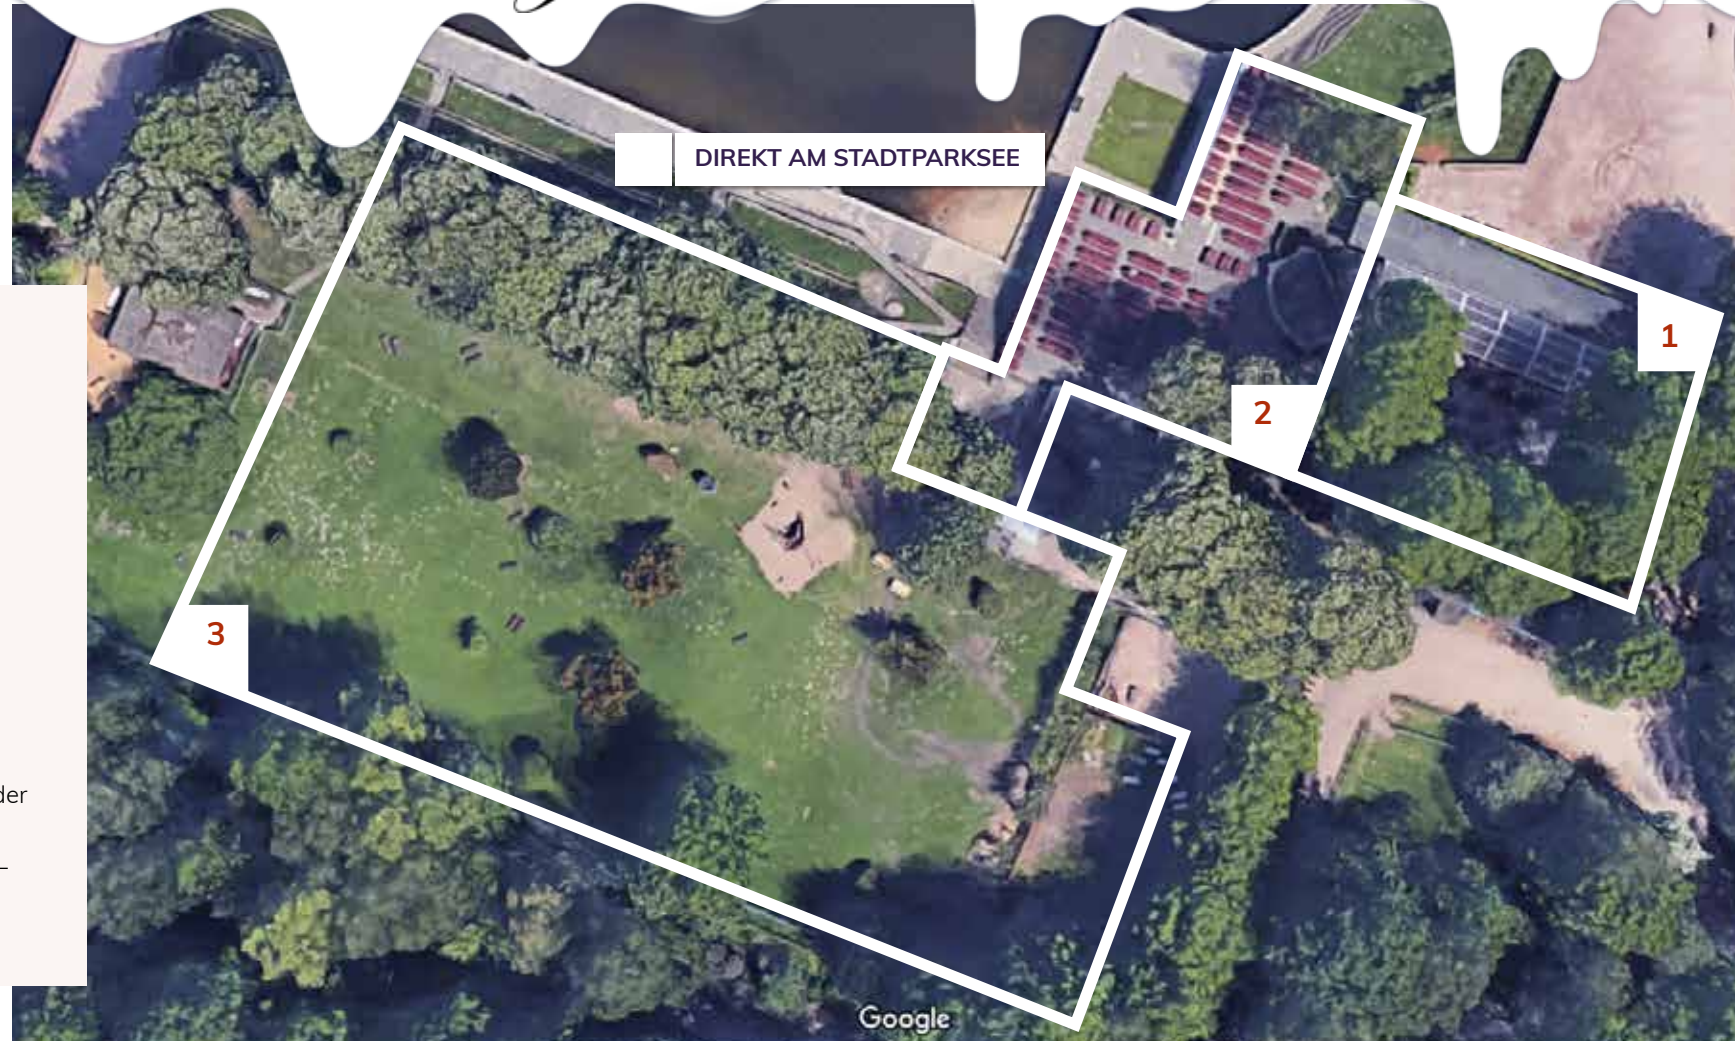

SIERICHS BIERGARTEN · HAMBURG Winterzauber

ÜBERSICHT

DAS GELÄNDE

1 Weihnachtsmarkt

ab 50 Personen: separater Bereich mietbar
ab 200 Personen: Winterzauber exklusiv mietbar
ab 500 Personen: Erweiterung des Winterzaubers

2 Kinderbereich

Do. bis So. bis 18 Uhr geöffnet
Kann Mo. bis Fr. mit angemietet werden
Integration für Kinder über Armbänder

3 Zusatzfläche

Mo. bis So. exklusiv anzumieten ab 500 Personen
separater Weihnachtsmarkt nach Ihren Wünschen
Kinderspielmodule können extra integriert werden oder
die Kinder nutzen den Kinderbereich mit
Wir bauen einen Wald aus 1A Nordmann-tannen auf –
Tannenbaumschlagen (zupfen) mitten in der Stadt