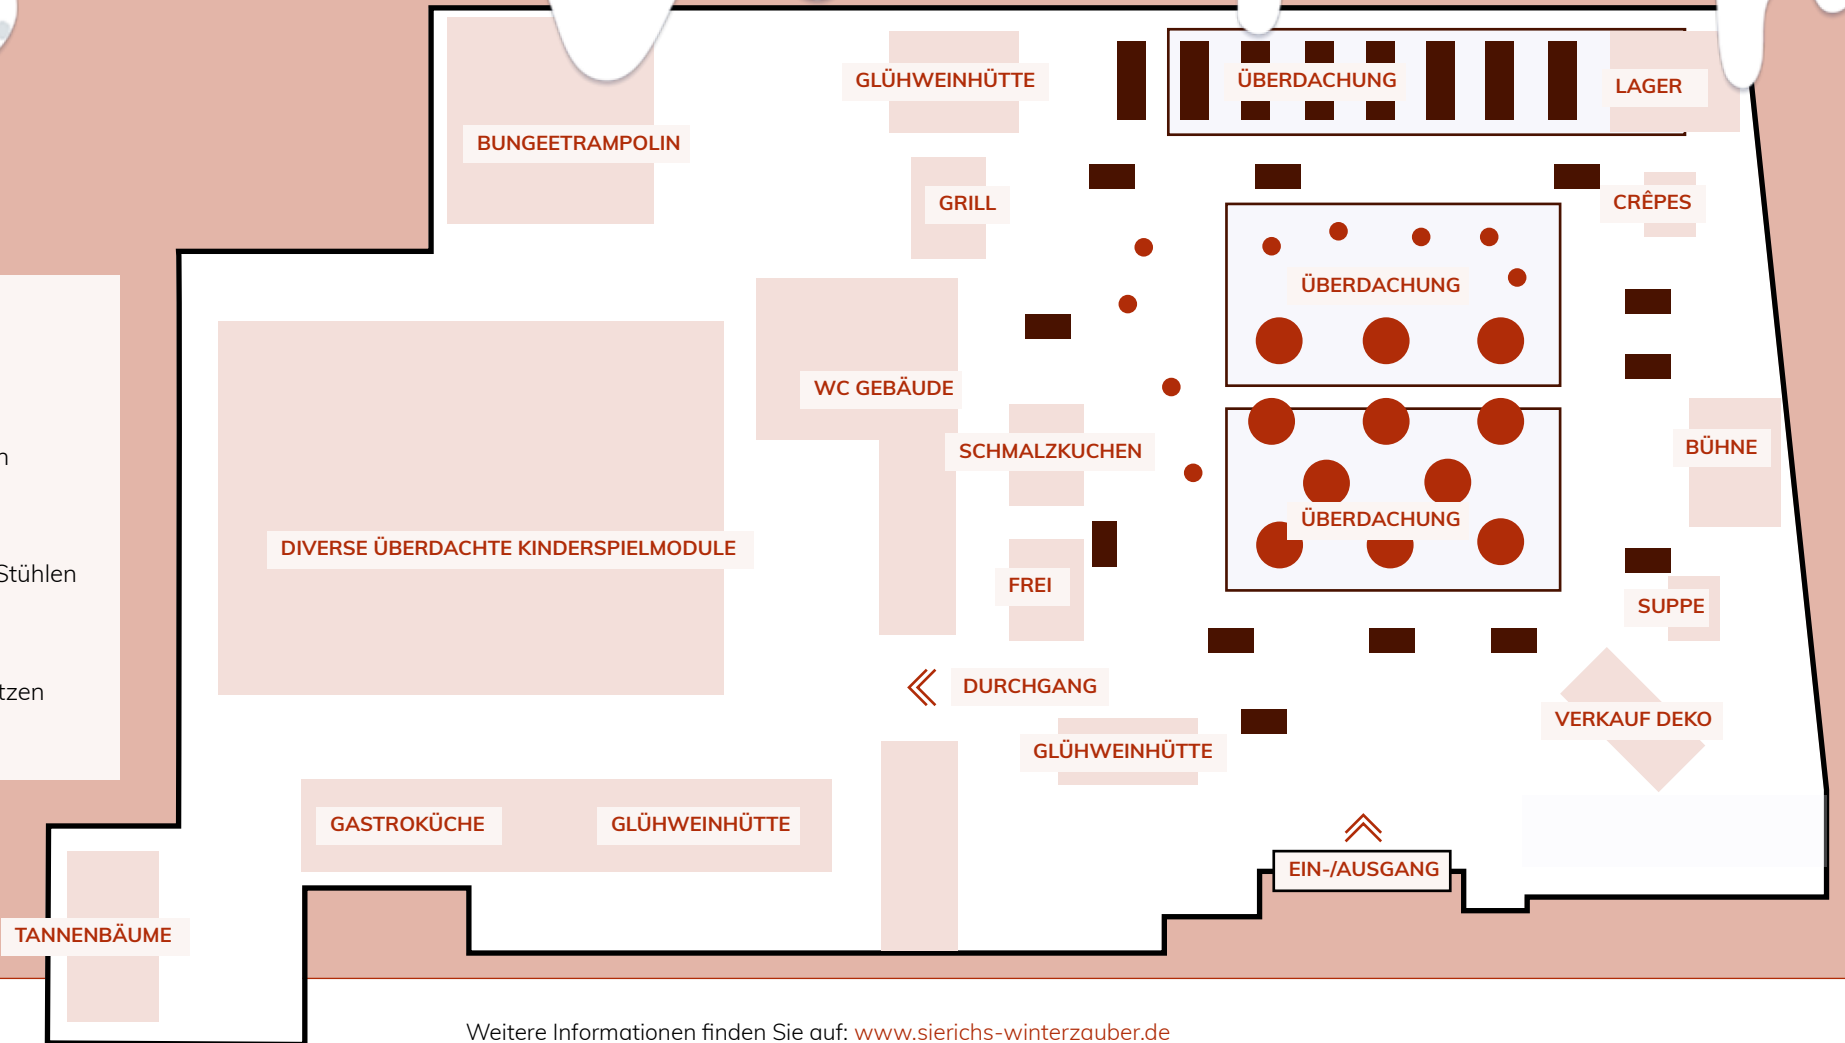

SIERICHS BIERGARTEN · HAMBURG Winterzauber

IM DETAIL

DER AUFBAU

- Überdachung mit transparentem Dach
- Stehtisch mit Dach
- Runder Tisch mit 6 Stühlen
- Fass-Stehtisch
- Tisch mit 10 Sitzplätzen